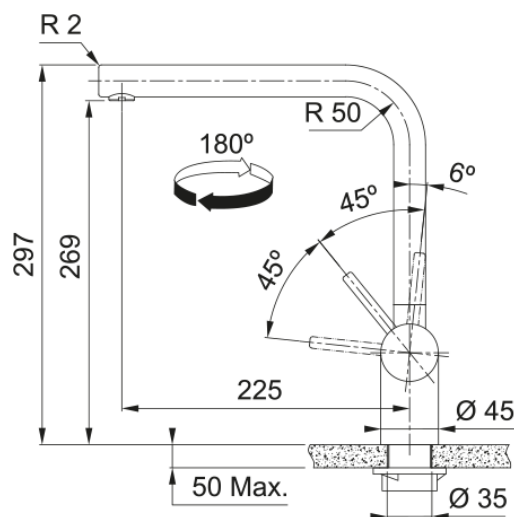

ATLAS NEO CANNA GIREVOLE GOLD | 115.0681.241

Il miscelatore Atlas Neo canna girevole in finitura PVD Gold si abbina armoniosamente alle vasche della collezione Mythos Masterpiece e alla vostra vasca integrata nel piano di lavoro, insieme agli accessori coordinati, per creare un'area di lavoro elegante e funzionale allo stesso tempo

Estetica

Canna girevole	Canna L
Colore	Gold
Materiale	Acciaio inox 304

Dimensioni

Diametro foro incasso	35 mm
Diametro cartuccia	35 mm
Altezza	297.0

Installazione

Tipo fissaggio	A gambo
Tipo flessibile	3/8"
Lunghezza tubo alimentazione	450 mm

Specifiche prodotto

Pressione	Alta pressione
Tipologia	Canna girevole
Posizione leva comando	Leva laterale
Tipo areatore	180°
Portata acqua corrente (3 bar)	14.56

Dati generali

Marchio	Franke
Famiglia prodotti	Maris
Gamma	Atlas Neo