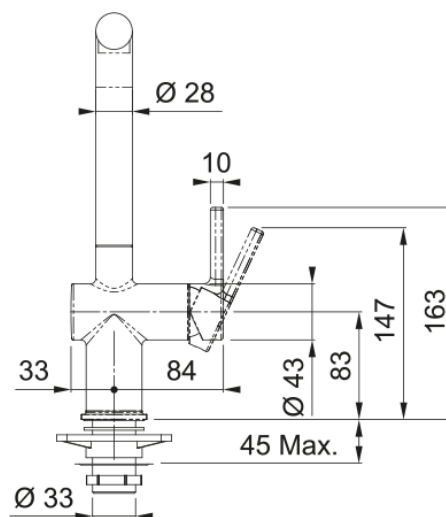

## ACTIVE canna girevole | 115.0653.378

Miscelatore ACTIVE canna girevole Oyster

### Dimensioni

Altezza	312.0
Diametro foro incasso	35 mm
Diametro cartuccia	35 mm

### Installazione

Tipo fissaggio	A gambo
Tipo flessibile	3/8"
Lunghezza tubo alimentazione	450 mm

### Specifiche prodotto

Pressione	Alta pressione
Tipologia	Canna girevole
Posizione leva comando	Leva laterale
Tipo areatore	180°
Portata acqua corrente (3 bar)	8.3