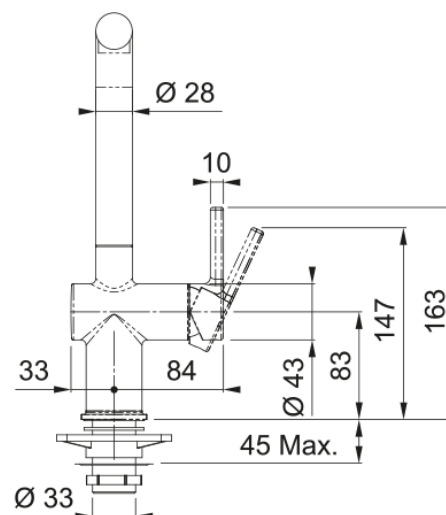

ACTIVE canna girevole | 115.0653.374

Miscelatore ACTIVE canna girevole Stone Grey

Estetica

Canna girevole	Canna L
Colore	Stone grey
Materiale	Ottone

Dimensioni

Altezza	312.0
Diametro foro incasso	35 mm
Diametro cartuccia	35 mm

Installazione

Tipo fissaggio	A gambo
Tipo flessibile	3/8"
Lunghezza tubo alimentazione	450 mm

Specifiche prodotto

Pressione	Alta pressione
Tipologia	Canna girevole
Posizione leva comando	Leva laterale
Tipo areatore	180°
Portata acqua corrente (3 bar)	8.3