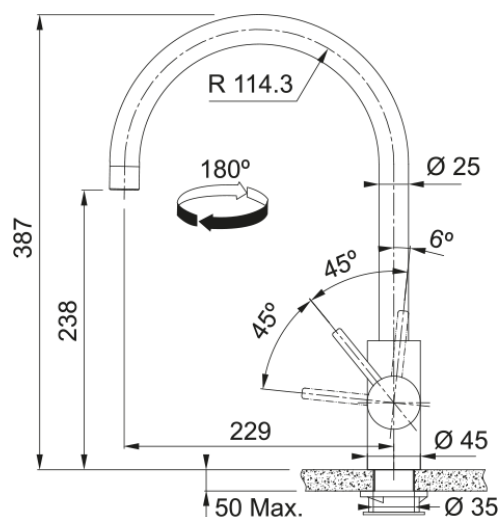

EOS NEO CANNA GIREVOLE ANTRACITE | 115.0628.253

Il miscelatore EOS NEO CANNA GIREVOLE è la perfetta fusione di design e performance. Nella finitura PVD ANTRACITE si abbina perfettamente alle vasche con accessori e complementi della collezione Masterpiece e alla vostra vasca integrata, creando un'estetica armoniosa e avvolgente

Estetica

Canna girevole	Canna J
Colore	Antracite
Materiale	Acciaio inox 304

Dimensioni

Diametro foro incasso	35 mm
Diametro cartuccia	35 mm
Altezza	387.0

Installazione

Tipo fissaggio	A gambo
Tipo flessibile	3/8"
Lunghezza tubo alimentazione	450 mm

Specifiche prodotto

Pressione	Alta pressione
Tipologia	Canna girevole
Posizione leva comando	Leva laterale
Tipo areatore	180°
Portata acqua corrente (3 bar)	12.06

Dati generali

Marchio	Franke
Famiglia prodotti	Maris
Gamma	Eos Neo