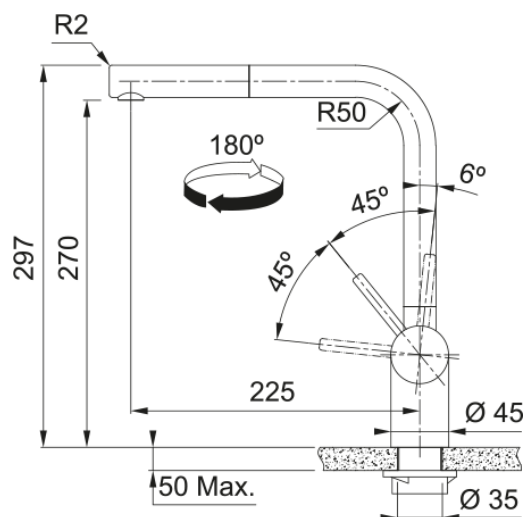

## ATLAS NEO DOCCIA COPPER | 115.0628.208

Il miscelatore Atlas Neo Doccia in finitura PVD Copper si abbina armoniosamente alle vasche della collezione Mythos Masterpiece e alla vostra vasca integrata nel piano di lavoro, insieme agli accessori coordinati, per creare un'area di lavoro elegante e funzionale allo stesso tempo

### Dimensioni

Altezza	297.0
Diametro foro incasso	35 mm
Diametro cartuccia	35 mm

### Installazione

Tipo fissaggio	A gambo
Tipo flessibile	3/8"
Lunghezza tubo alimentazione	450 mm

### Specifiche prodotto

Pressione	Alta pressione
Tipologia	Doccia
Posizione leva comando	Leva laterale
Tipo areatore	180°
Portata acqua corrente (3 bar)	8.94