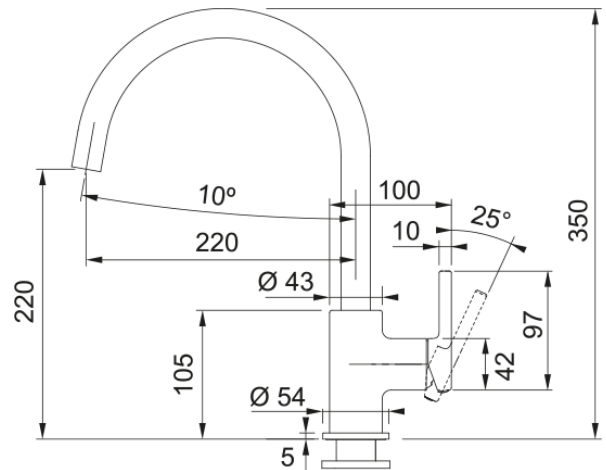

LINA CANNA GIREVOLE | 115.0626.025

Lina XL SAHARA

Estetica

Canna girevole	Canna J
Colore	Sahara
Materiale	Ottone

Dimensioni

Diametro foro incasso	35 mm
Diametro cartuccia	35 mm
Altezza	350.0

Installazione

Tipo fissaggio	A gambo
Tipo flessibile	3/8"
Lunghezza tubo alimentazione	470 mm

Specifiche prodotto

Pressione	Alta pressione
Tipologia	Canna girevole
Posizione leva comando	Leva laterale
Tipo areatore	360°
Portata acqua corrente (3 bar)	15.45

Dati generali

Marchio	Franke
Famiglia prodotti	Smart
Gamma	Lina