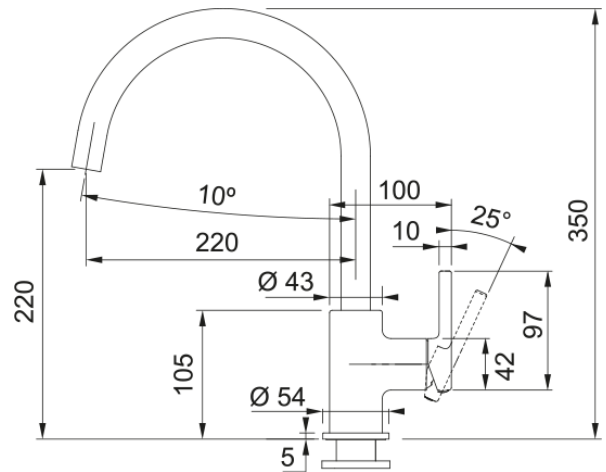

LINA CANNA GIREVOLE | 115.0626.024

Lina XL BIANCO

Estetica

Canna girevole	Canna J
Colore	Bianco
Materiale	Ottone

Dimensioni

Altezza	350.0
Diametro foro incasso	35 mm
Diametro cartuccia	35 mm

Installazione

Tipo fissaggio	A gambo
Tipo flessibile	3/8"
Lunghezza tubo alimentazione	470 mm

Specifiche prodotto

Pressione	Alta pressione
Tipologia	Canna girevole
Posizione leva comando	Leva laterale
Tipo areatore	360°
Portata acqua corrente (3 bar)	15.45

Dati generali

Marchio	Franke
Famiglia prodotti	Smart
Gamma	Lina