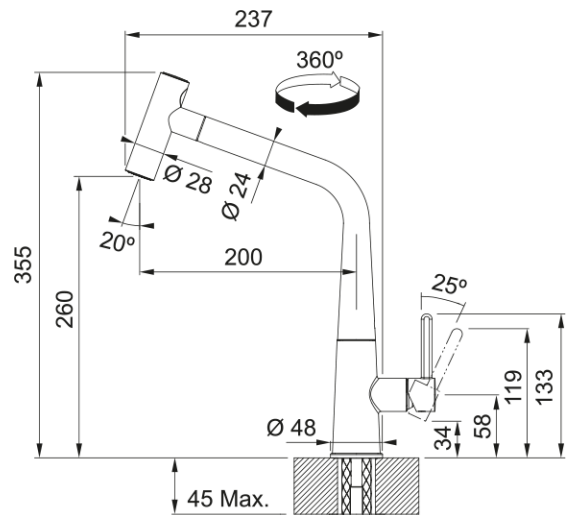

# ICON DOCCIA SPRAY | 115.0625.190

Icon DOCCIA BLACK MATT

## Dimensioni

Altezza	355.0
Diametro foro incasso	35 mm
Diametro cartuccia	25 mm

## Installazione

Tipo fissaggio	A gambo
Tipo flessibile	3/8"
Lunghezza tubo alimentazione	450 mm

## Specifiche prodotto

Pressione	Alta pressione
Tipologia	Doccia spray
Posizione leva comando	Leva laterale
Tipo areatore	360°
Portata acqua corrente (3 bar)	7.47