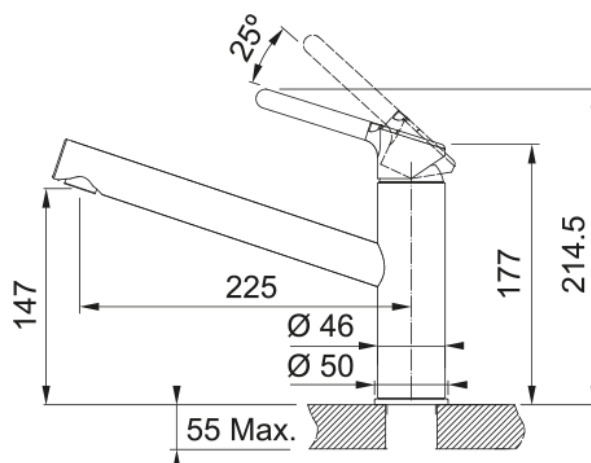

ORBIT CANNA GIREVOLE | 115.0623.146

Orbit OYSTER

Estetica

Canna girevole	Canna media
Colore	Cromato-oyster
Materiale	Ottone
Materiale flessibile	Nylon grigio

Dimensioni

Diametro foro incasso	35 mm
Diametro cartuccia	35 mm
Altezza	214.5

Installazione

Tipo fissaggio	A Gambo
Tipo flessibile	3/8"
Lunghezza tubo alimentazione	450 mm

Specifiche prodotto

Pressione	Alta pressione
Tipologia	Canna girevole
Posizione leva comando	Leva superiore
Tipo areatore	360°
Portata acqua corrente (3 bar)	11.9