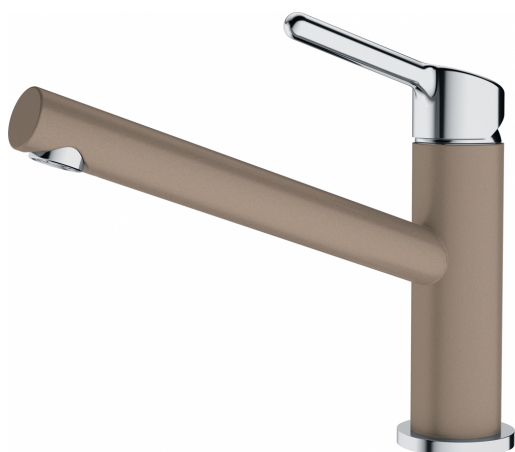

ORBIT CANNA GIREVOLE | 115.0623.146

Orbit OYSTER

Estetica

Canna girevole	Canna media
Colore	Cromato-oyster
Materiale	Ottone
Materiale flessibile	Nylon grigio

Dimensioni

Diametro foro incasso	35 mm
Diametro cartuccia	35 mm
Altezza	214.5

Installazione

Tipo fissaggio	A Gambo
Tipo flessibile	3/8"
Lunghezza tubo alimentazione	450 mm

Specifiche prodotto

Pressione	Alta pressione
Tipologia	Canna girevole
Posizione leva comando	Leva superiore
Tipo areatore	360°
Portata acqua corrente (3 bar)	11.9

Dati generali

Marchio	Franke
Famiglia prodotti	Smart
Gamma	Orbit

Caratteristiche

Cartuccia Eco	Sì
Tipo areatore	Laminare