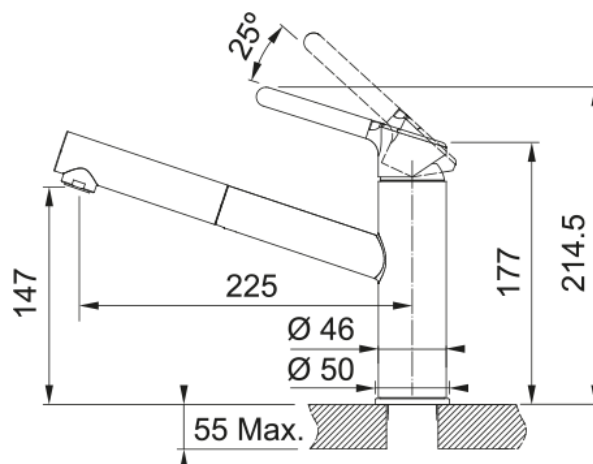

ORBIT DOCCIA | 115.0623.141

Orbit DOCCIA STONE GREY

Estetica

Canna girevole	Canna media
Colore	Cromato-stone grey
Materiale	Ottone
Materiale flessibile	Nylon grigio
Materiale doccetta	Plastica ABS

Dimensioni

Altezza	214.5
Diametro foro incasso	35 mm
Diametro cartuccia	35 mm

Installazione

Tipo fissaggio	A gambo
Tipo flessibile	3/8"
Lunghezza tubo alimentazione	450 mm

Specifiche prodotto

Pressione	Alta pressione
Tipologia	Doccia
Posizione leva comando	Leva superiore
Tipo areatore	120°
Portata acqua corrente (3 bar)	9.9