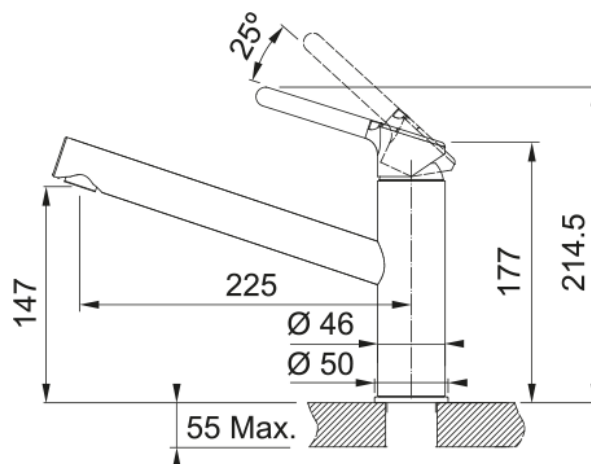

## ORBIT CANNA GIREVOLE | 115.0623.137

Orbit BIANCO

### Dimensioni

Diametro foro incasso	35 mm
Diametro cartuccia	35 mm
Altezza	214.5

### Installazione

Tipo fissaggio	A gambo
Tipo flessibile	3/8"
Lunghezza tubo alimentazione	450 mm

### Specifiche prodotto

Pressione	Alta pressione
Tipologia	Canna girevole
Posizione leva comando	Leva superiore
Tipo areatore	360°
Portata acqua corrente (3 bar)	11.9