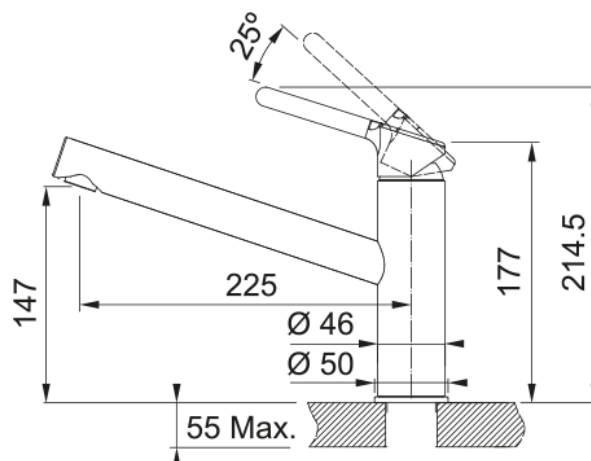

ORBIT CANNA GIREVOLE | 115.0623.137

Orbit BIANCO

Estetica

Canna girevole	Canna media
Colore	Cromato-bianco
Materiale	Ottone
Materiale flessibile	Nylon grigio

Dimensioni

Diametro foro incasso	35 mm
Diametro cartuccia	35 mm
Altezza	214.5

Installazione

Tipo fissaggio	A gambo
Tipo flessibile	3/8"
Lunghezza tubo alimentazione	450 mm

Specifiche prodotto

Pressione	Alta pressione
Tipologia	Canna girevole
Posizione leva comando	Leva superiore
Tipo areatore	360°
Portata acqua corrente (3 bar)	11.9