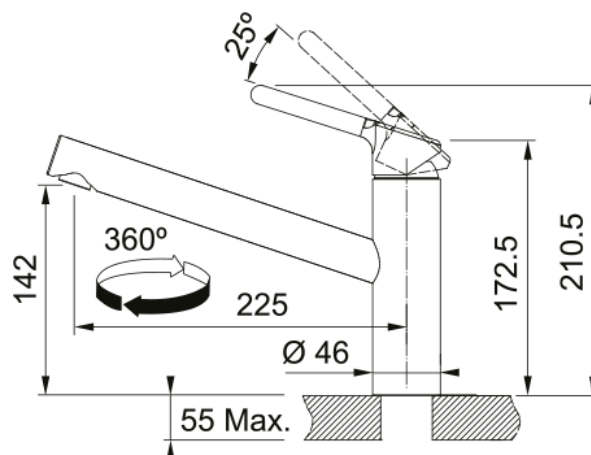

ORBIT CANNA GIREVOLE | 115.0623.054

Orbit Cromato

Estetica

Canna girevole	Canna media
Colore	Cromo
Materiale	Ottone
Materiale flessibile	Nylon grigio

Dimensioni

Altezza	210.5
Diametro foro incasso	35 mm
Diametro cartuccia	35 mm

Installazione

Tipo fissaggio	A gambo
Tipo flessibile	3/8"
Lunghezza tubo alimentazione	450 mm

Specifiche prodotto

Pressione	Alta pressione
Tipologia	Canna girevole
Posizione leva comando	Leva superiore
Tipo areatore	360°
Portata acqua corrente (3 bar)	11.9

Dati generali

Marchio	Franke
Famiglia prodotti	Smart
Gamma	Orbit

Caratteristiche

Cartuccia Eco	Sì
Tipo areatore	Laminare