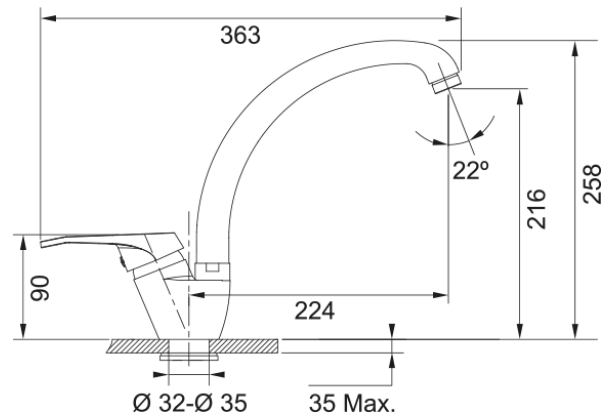

## Misc Vega swivel spout side HP Chrome | 115.0622.962

Misc Vega swivel spout side HP Chrome

### Dimensioni

Diametro foro incasso	35 mm
Diametro cartuccia	40 mm
Altezza	258.0

### Installazione

Tipo fissaggio	1 Bullone
Tipo flessibile	3/8"
Lunghezza tubo alimentazione	350 mm

### Specifiche prodotto

Pressione	Alta pressione
Tipologia	Canna girevole
Posizione leva comando	Leva laterale
Tipo areatore	360°