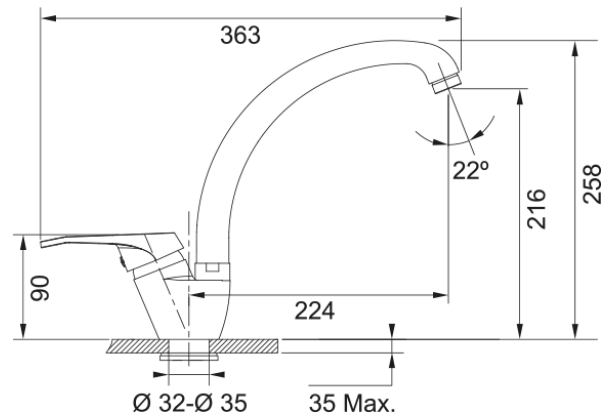

Misc Vega swivel spout side HP Chrome | 115.0622.962

Misc Vega swivel spout side HP Chrome

Estetica

Canna girevole	Canna J
Colore	Cromo
Materiale	Ottone
Materiale doccetta	Ottone

Dimensioni

Altezza	258.0
Diametro foro incasso	35 mm
Diametro cartuccia	40 mm

Installazione

Tipo fissaggio	1 Bullone
Tipo flessibile	3/8"
Lunghezza tubo alimentazione	350 mm

Specifiche prodotto

Pressione	Alta pressione
Tipologia	Canna girevole
Posizione leva comando	Leva laterale
Tipo areatore	360°