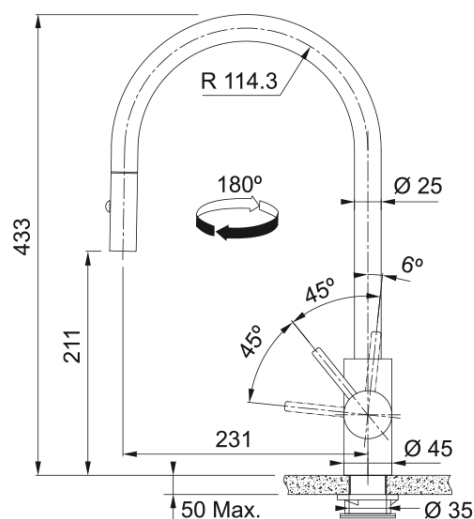

# EOS NEO DOCCIA SPRAY INDUSTRIAL BK | 115.0613.671

Il miscelatore Eos Neo Doccia con getto spray in finitura PVD Industrial Black si abbina armoniosamente alle vasche di tutte le collezioni in Fraganite Nero o Black Matt e alla vostra vasca integrata nel piano di lavoro, per creare un'area di lavoro elegante e funzionale allo stesso tempo

## Dimensioni

Altezza	433.0
Diametro foro incasso	35 mm
Diametro cartuccia	35 mm

## Installazione

Tipo fissaggio	A gambo
Tipo flessibile	3/8"
Lunghezza tubo alimentazione	450 mm

## Specifiche prodotto

Pressione	Alta pressione
Tipologia	Doccia spray
Posizione leva comando	Leva laterale
Tipo areatore	180°
Portata acqua corrente (3 bar)	9.17