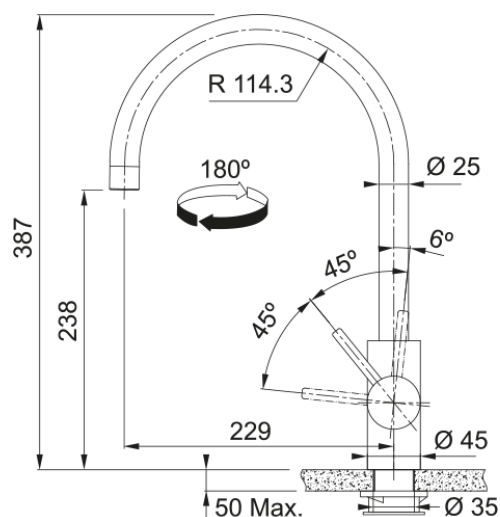

# EOS NEO CANNA GIREVOLE INDUSTRIAL BK | 115.0613.590

Il miscelatore EOS NEO CANNA GIREVOLE è la perfetta fusione di design e performance. Nella finitura PVD INDUSTRIAL BLACK si abbina perfettamente alle vasche in fragranite nero o black matt e alla vostra vasca integrata, creando un'estetica armoniosa e avvolgente

## Dimensioni

Diametro foro incasso	35 mm
Diametro cartuccia	35 mm
Altezza	387.0

## Installazione

Tipo fissaggio	A gambo
Tipo flessibile	3/8"
Lunghezza tubo alimentazione	450 mm

## Specifiche prodotto

Pressione	Alta pressione
Tipologia	Canna girevole
Posizione leva comando	Leva laterale
Tipo areatore	180°
Portata acqua corrente (3 bar)	12.06