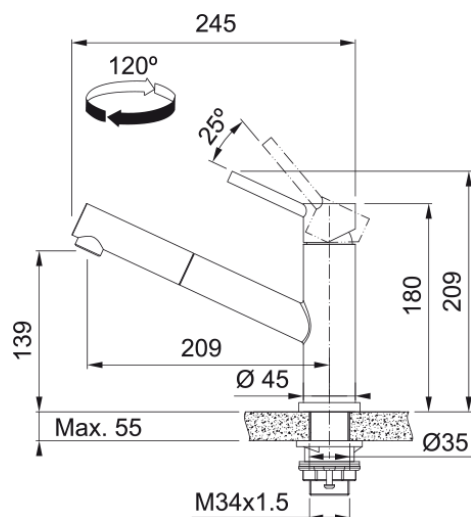

ORBIT DOCCIA INOX SATINATO | 115.0569.461

Il miscelatore Orbit doccia con finitura inox satinato si abbina perfettamente a tutti i modelli di lavelli e vasche con la sua linea sobria ed elegante. Il doccino estraibile garantisce la massima praticità d'uso

Estetica

Canna girevole	Canna media
Colore	Acciaio inox
Materiale	Acciaio inox 304
Materiale flessibile	Nylon grigio
Materiale doccetta	Acciaio inox

Dimensioni

Diametro foro incasso	35 mm
Diametro cartuccia	35 mm
Altezza	209.0

Installazione

Tipo fissaggio	A gambo
Tipo flessibile	3/8"
Lunghezza tubo alimentazione	450 mm

Specifiche prodotto

Pressione	Alta pressione
Tipologia	Doccia
Posizione leva comando	Leva superiore
Tipo areatore	120°
Portata acqua corrente (3 bar)	9.8