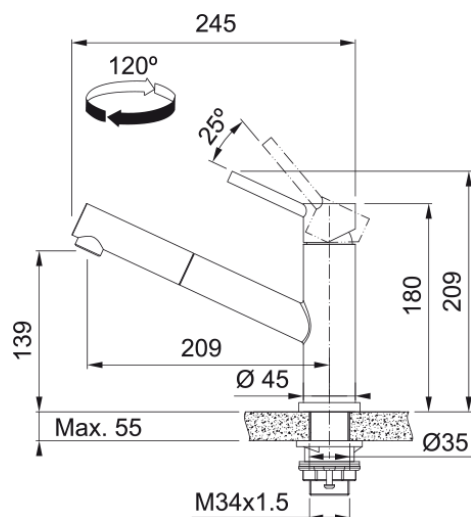

## ORBIT DOCCIA INOX SATINATO | 115.0569.461

Il miscelatore Orbit doccia con finitura inox satinato si abbina perfettamente a tutti i modelli di lavelli e vasche con la sua linea sobria ed elegante. Il doccino estraibile garantisce la massima praticità d'uso

### Dimensioni

Diametro foro incasso	35 mm
Diametro cartuccia	35 mm
Altezza	209.0

### Installazione

Tipo fissaggio	A gambo
Tipo flessibile	3/8"
Lunghezza tubo alimentazione	450 mm

### Specifiche prodotto

Pressione	Alta pressione
Tipologia	Doccia
Posizione leva comando	Leva superiore
Tipo areatore	120°
Portata acqua corrente (3 bar)	9.8