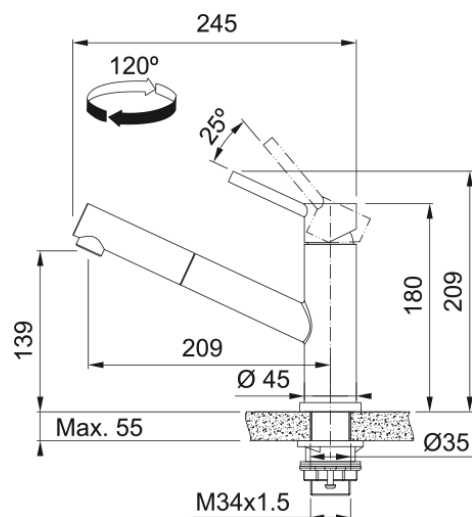

## ORBIT DOCCIA INOX SATINATO | 115.0569.461

Il miscelatore Orbit doccia con finitura inox satinato si abbina perfettamente a tutti i modelli di lavelli e vasche con la sua linea sobria ed elegante. Il doccino estraibile garantisce la massima praticità d'uso

### Dimensioni

Altezza	209.0
Diametro foro incasso	35 mm
Diametro cartuccia	35 mm

### Installazione

Tipo fissaggio	A gambo
Tipo flessibile	3/8"
Lunghezza tubo alimentazione	450 mm

### Specifiche prodotto

Pressione	Alta pressione
Tipologia	Doccia
Posizione leva comando	Leva superiore
Tipo areatore	120°
Portata acqua corrente (3 bar)	9.8