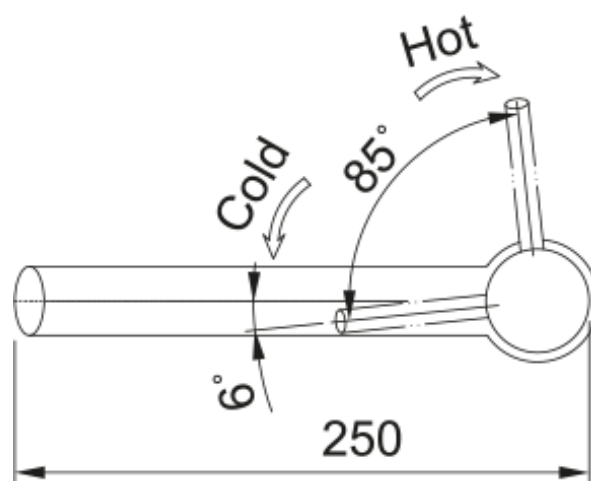

ORBIT CANNA GIREVOLE INOX SATINATO | 115.0569.290

Il miscelatore Orbit canna girevole con finitura inox satinato si abbina perfettamente a tutti i modelli di lavelli e vasche con la sua linea sobria ed elegante. La rotazione a 150° garantisce facilità di utilizzo su vasche ampie e doppie

Estetica

Canna girevole	Canna media
Colore	Acciaio inox
Materiale	Acciaio inox 304

Dimensioni

Altezza	208.0
Diametro foro incasso	35 mm
Diametro cartuccia	35 mm

Installazione

Tipo fissaggio	A gambo
Tipo flessibile	3/8"
Lunghezza tubo alimentazione	450 mm

Specifiche prodotto

Pressione	Alta pressione
Tipologia	Canna girevole
Posizione leva comando	Leva superiore
Tipo areatore	360°
Portata acqua corrente (3 bar)	15.05

Dati generali

Marchio	Franke
Famiglia prodotti	Smart
Gamma	Orbit