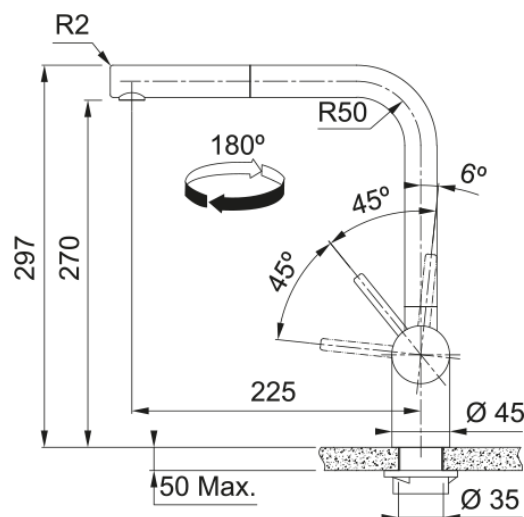

ATLAS NEO DOCCIA INDUSTRIAL BLACK | 115.0550.427

Il miscelatore Atlas Neo Doccia in finitura PVD Industrial Black si abbina armoniosamente alle vasche di tutte le collezioni in Fraganite Nero o Black Matt e alla vostra vasca integrata nel piano di lavoro, per creare un'area di lavoro elegante e funzionale allo stesso tempo

Estetica

Canna girevole	Canna L
Colore	Industrial black
Materiale	Acciaio inox 304
Materiale flessibile	Nylon grigio
Materiale doccetta	Acciaio inox

Dimensioni

Altezza	297.0
Diametro foro incasso	35 mm
Diametro cartuccia	35 mm

Installazione

Tipo fissaggio	A gambo
Tipo flessibile	3/8"
Lunghezza tubo alimentazione	450 mm

Specifiche prodotto

Pressione	Alta pressione
Tipologia	Doccia
Posizione leva comando	Leva laterale
Tipo areatore	180°
Portata acqua corrente (3 bar)	8.94