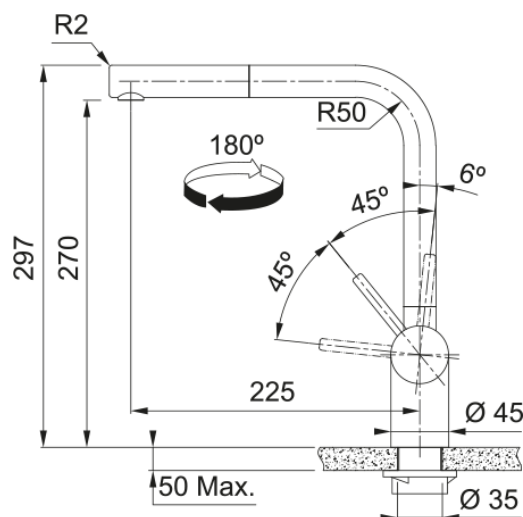

ATLAS NEO DOCCIA INDUSTRIAL BLACK | 115.0550.427

Il miscelatore Atlas Neo Doccia in finitura PVD Industrial Black si abbina armoniosamente alle vasche di tutte le collezioni in Fraganite Nero o Black Matt e alla vostra vasca integrata nel piano di lavoro, per creare un'area di lavoro elegante e funzionale allo stesso tempo

Estetica

Canna girevole	Canna L
Colore	Industrial black
Materiale	Acciaio inox 304
Materiale flessibile	Nylon grigio
Materiale doccetta	Acciaio inox

Dimensioni

Diametro foro incasso	35 mm
Diametro cartuccia	35 mm
Altezza	297.0

Installazione

Tipo fissaggio	A gambo
Tipo flessibile	3/8"
Lunghezza tubo alimentazione	450 mm

Specifiche prodotto

Pressione	Alta pressione
Tipologia	Doccia
Posizione leva comando	Leva laterale
Tipo areatore	180°
Portata acqua corrente (3 bar)	8.94