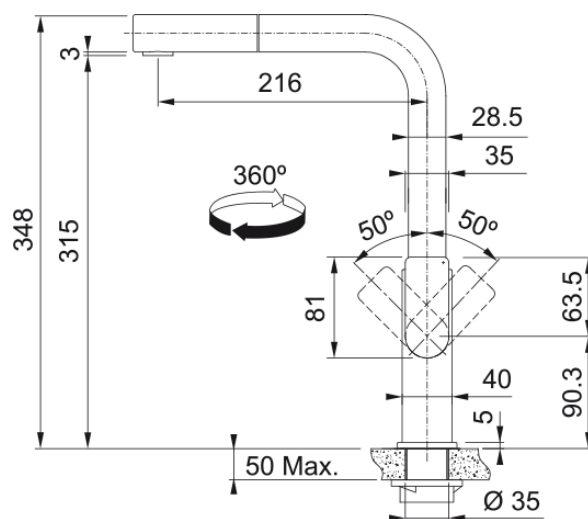

## MYTHOS DOCCIA INOX SATINATO | 115.0547.853

Il miscelatore Mythos doccia con finitura inox satinato ha un corpo robusto e maneggevole. Il doccino estraibile garantisce facilità di utilizzo su vasche ampie e doppie

### Dimensioni

Altezza	348.0
Diametro foro incasso	35 mm
Diametro cartuccia	35 mm

### Installazione

Tipo fissaggio	A gambo
Tipo flessibile	3/8"
Lunghezza tubo alimentazione	600 mm

### Specifiche prodotto

Pressione	Alta pressione
Tipologia	Doccia
Posizione leva comando	Leva laterale
Tipo areatore	360°
Portata acqua corrente (3 bar)	8.3