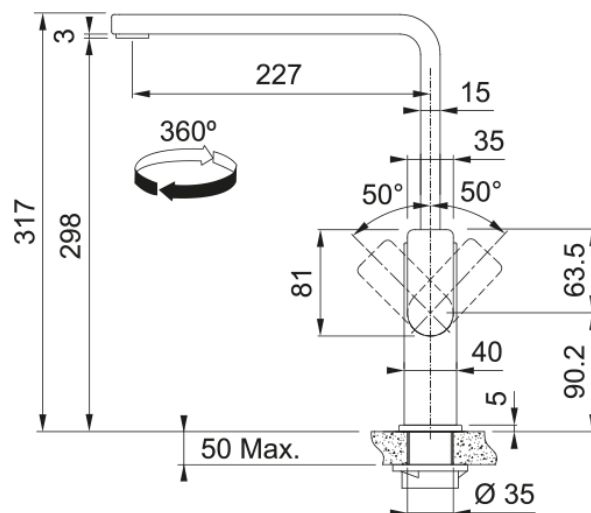

MYTHOS CANNA GIREVOLE INOX SATINATO | 115.0547.852

Il miscelatore Mythos canna girevole con finitura inox satinato ha un corpo robusto e maneggevole. La rotazione a 360° garantisce facilità di utilizzo su vasche ampie e doppie

Estetica

Canna girevole	Canna L
Colore	Acciaio inox
Materiale	Acciaio inox 304

Dimensioni

Altezza	317.0
Diametro foro incasso	35 mm
Diametro cartuccia	35 mm

Installazione

Tipo fissaggio	A gambo
Tipo flessibile	3/8"
Lunghezza tubo alimentazione	600 mm

Specifiche prodotto

Pressione	Alta pressione
Tipologia	Canna girevole
Posizione leva comando	Leva laterale
Tipo areatore	360°
Portata acqua corrente (3 bar)	11.9

Dati generali

Marchio	Franke
Famiglia prodotti	Mythos
Gamma	Mythos