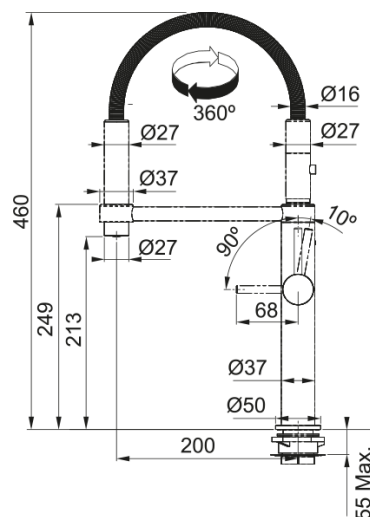

# PESCARA SEMI-PRO 360 MATT BLACK | 115.0545.136

Pescara Semi-Pro 360 Matt Black

## Dimensioni

Altezza	460.0
Diametro foro incasso	35 mm
Diametro cartuccia	28 mm

## Installazione

Tipo fissaggio	A gambo
Tipo flessibile	3/8"
Lunghezza tubo alimentazione	450 mm

## Specifiche prodotto

Pressione	Alta pressione
Tipologia	Doccia spray
Posizione leva comando	Leva laterale
Tipo areatore	360°
Portata acqua corrente (3 bar)	9.7