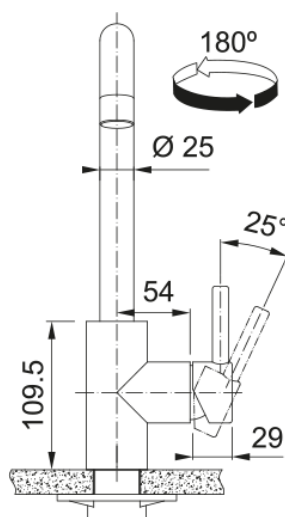

EOS NEO U CANNA GIREVOLE INOX SATINATO | 115.0529.202

Il miscelatore EOS NEO U CANNA GIREVOLE con finitura INOX SATINATO ha un corpo sinuoso e maneggevole. La rotazione della canna a 180° garantisce facilità di utilizzo su vasche ampie e doppie

Estetica

Canna girevole	Canna U
Colore	Acciaio inox
Materiale	Acciaio inox 304

Dimensioni

Altezza	330.0
Diametro foro incasso	35 mm
Diametro cartuccia	35 mm

Installazione

Tipo fissaggio	A gambo
Tipo flessibile	3/8"
Lunghezza tubo alimentazione	450 mm

Specifiche prodotto

Pressione	Alta pressione
Tipologia	Canna girevole
Posizione leva comando	Leva laterale
Tipo areatore	180°
Portata acqua corrente (3 bar)	11.21

Dati generali

Marchio	Franke
Famiglia prodotti	Maris
Gamma	Eos Neo