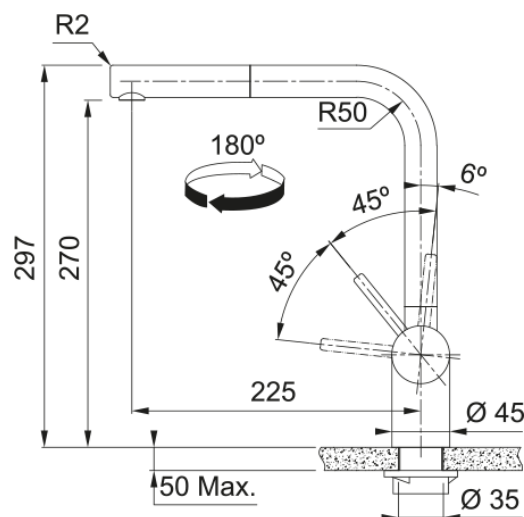

## ATLAS NEO DOCCIA INOX SATINATO | 115.0521.438

Il miscelatore Atlas Neo Doccia in finitura Inox Satinato si abbina armoniosamente alle vasche in acciaio satinato e alla vostra vasca integrata nel piano di lavoro, insieme agli accessori coordinati, per creare un'area di lavoro elegante e funzionale allo stesso tempo

### Dimensioni

Altezza	297.0
Diametro foro incasso	35 mm
Diametro cartuccia	35 mm

### Installazione

Tipo fissaggio	A gambo
Tipo flessibile	3/8"
Lunghezza tubo alimentazione	450 mm

### Specifiche prodotto

Pressione	Alta pressione
Tipologia	Doccia
Posizione leva comando	Leva laterale
Tipo areatore	180°
Portata acqua corrente (3 bar)	8.94