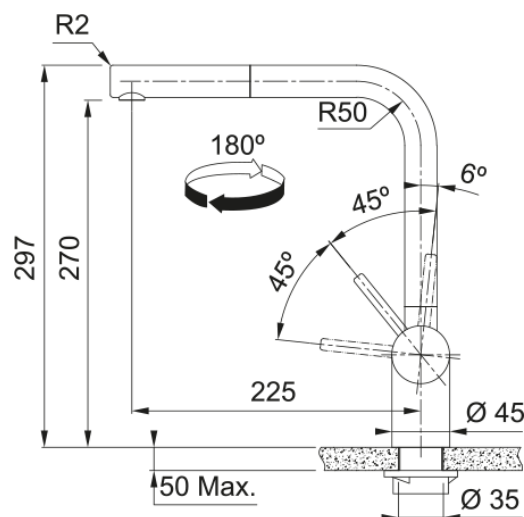

ATLAS NEO DOCCIA INOX SATINATO | 115.0521.438

Il miscelatore Atlas Neo Doccia in finitura Inox Satinato si abbina armoniosamente alle vasche in acciaio satinato e alla vostra vasca integrata nel piano di lavoro, insieme agli accessori coordinati, per creare un'area di lavoro elegante e funzionale allo stesso tempo

Estetica

Canna girevole	Canna L
Colore	Acciaio inox
Materiale	Acciaio inox 304
Materiale flessibile	Nylon grigio
Materiale doccetta	Acciaio inox

Dimensioni

Diametro foro incasso	35 mm
Diametro cartuccia	35 mm
Altezza	297.0

Installazione

Tipo fissaggio	A gambo
Tipo flessibile	3/8"
Lunghezza tubo alimentazione	450 mm

Specifiche prodotto

Pressione	Alta pressione
Tipologia	Doccia
Posizione leva comando	Leva laterale
Tipo areatore	180°
Portata acqua corrente (3 bar)	8.94