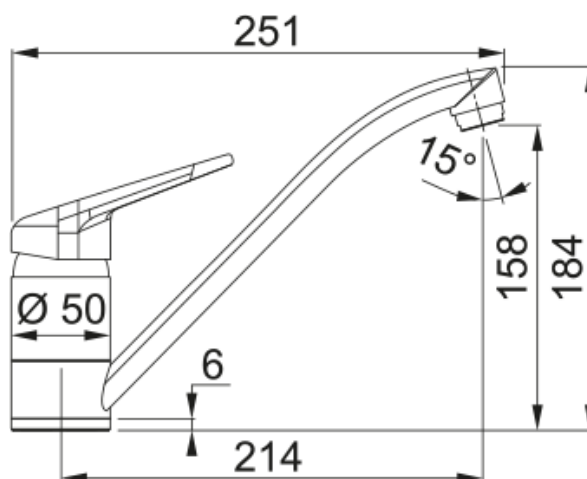

# NOVARA PLUS CANNA GIREVOLE AVENA | 115.0470.654

Novara Plus Canna girevole Avena

## Dimensioni

Altezza	184.0
Diametro foro incasso	35 mm
Diametro cartuccia	40 mm

## Installazione

Tipo fissaggio	1 Bullone
Tipo flessibile	3/8"
Lunghezza tubo alimentazione	450 mm

## Specifiche prodotto

Pressione	Alta pressione
Tipologia	Canna girevole
Posizione leva comando	Leva superiore
Tipo areatore	360°
Portata acqua corrente (3 bar)	16.1