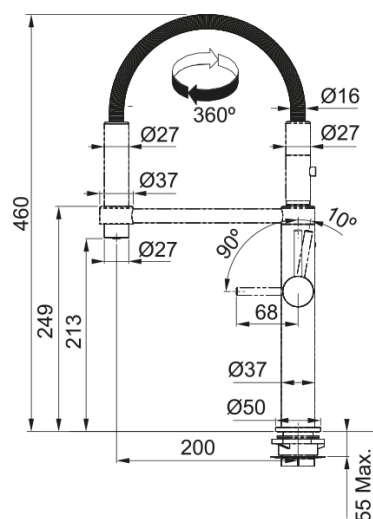

# PESCARA SEMI-PRO 360 CROMATO | 115.0393.976

Pescara Semi-Pro 360 Cromato

## Dimensioni

|                       |       |
|-----------------------|-------|
| Altezza               | 460.0 |
| Diametro foro incasso | 35 mm |
| Diametro cartuccia    | 28 mm |

## Installazione

|                              |         |
|------------------------------|---------|
| Tipo fissaggio               | A gambo |
| Tipo flessibile              | 3/8"    |
| Lunghezza tubo alimentazione | 450 mm  |

## Specifiche prodotto

|                                |                |
|--------------------------------|----------------|
| Pressione                      | Alta pressione |
| Tipologia                      | Doccia spray   |
| Posizione leva comando         | Leva laterale  |
| Tipo areatore                  | 360°           |
| Portata acqua corrente (3 bar) | 9.7            |