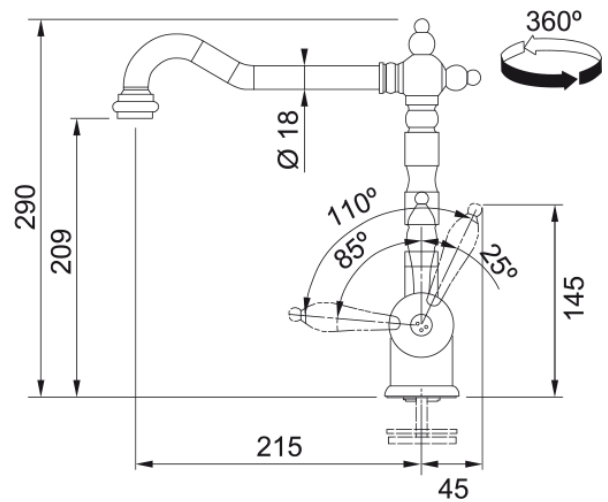

OLD ENGLAND CANNA GIREVOLE CROMATO | 115.0060.360

Old England Canna girevole Cromato

Estetica

Canna girevole	Canna L
Colore	Cromo
Materiale	Ottone

Dimensioni

Altezza	290.0
Diametro foro incasso	35 mm
Diametro cartuccia	35 mm

Installazione

Tipo fissaggio	1 Bullone
Tipo flessibile	3/8"
Lunghezza tubo alimentazione	450 mm

Specifiche prodotto

Pressione	Alta pressione
Tipologia	Canna girevole
Posizione leva comando	Leva laterale
Tipo areatore	360°
Portata acqua corrente (3 bar)	15.5