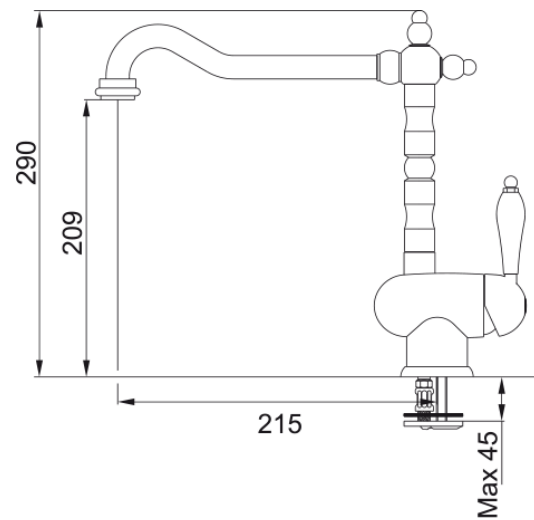

OLD ENGLAND CANNA GIREVOLE RAMATO | 115.0028.208

Old England Canna girevole Ramato

Estetica

Canna girevole	Canna L
Colore	Ramato
Materiale	Ottone

Dimensioni

Altezza	290.0
Diametro foro incasso	35 mm
Diametro cartuccia	35 mm

Installazione

Tipo fissaggio	1 Bullone
Tipo flessibile	3/8"
Lunghezza tubo alimentazione	450 mm

Specifiche prodotto

Pressione	Alta pressione
Tipologia	Canna girevole
Posizione leva comando	Leva laterale
Tipo areatore	360°
Portata acqua corrente (3 bar)	15.5