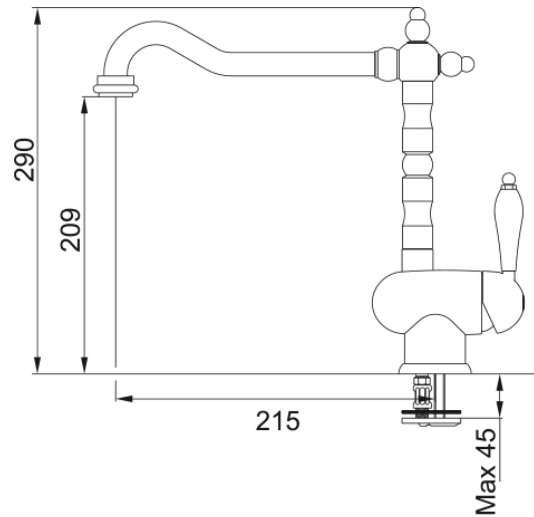

# OLD ENGLAND CANNA GIREVOLE BRONZATO | 115.0028.205

Old England Canna girevole Bronzato

## Dimensioni

Altezza	290.0
Diametro foro incasso	35 mm
Diametro cartuccia	35 mm

## Installazione

Tipo fissaggio	1 Bullone
Tipo flessibile	3/8"
Lunghezza tubo alimentazione	450 mm

## Specifiche prodotto

Pressione	Alta pressione
Tipologia	Canna girevole
Posizione leva comando	Leva laterale
Tipo areatore	360°
Portata acqua corrente (3 bar)	15.5