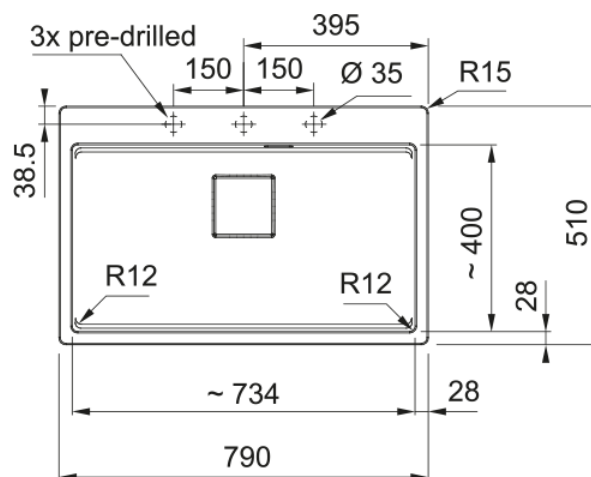

# KUBUS KNG PRO 610-73 FTL BIANCO | 114.0751.863

La collezione KUBUS 2 KNG PRO ridefinisce il design e l'ergonomia in cucina. Il piano di appoggio integrato crea un terzo livello di lavoro al centro della vasca, che consente di inserire accessori per il lavaggio e la preparazione dei cibi. Il Rollmat, la vaschetta forata e il tagliere compatibili sono perfetti per cucinare sfruttando al meglio lo spazio disponibile

## Estetica

Tipologia lavello	Vasca (senza gocciolatoio)
Materiale	Fragranite
Numero vasche	1
Colore	Bianco
Finitura	Nessuno

## Dimensioni

Dim. esterna : da dx a sx	790.0
Dim. esterna : fronte/retro	510.0
Dim. Vasca 1 : da dx a sx	734.0
Dim. vasca 1 : fronte/retro	400.0
Vasca 1 : profondità	220.0
Dim. foro incasso : da dx a sx	772.0
Dim. foro incasso : fronte/ret	492.0

## Installazione

Base	80 cm
------	-------