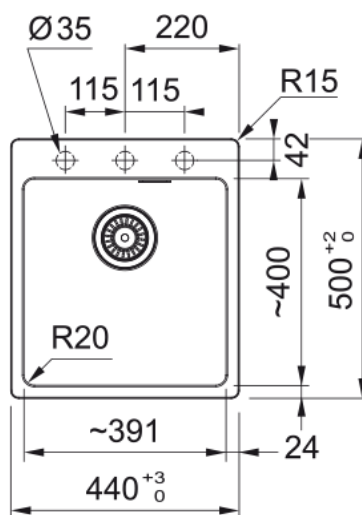

MARIS MRG 610-39 FTL Bianco | 114.0740.121

MARIS MRG 610-39 FTL BIANCO vasca accessoriabile, dal design contemporaneo e deciso. Si combina perfettamente con i miscelatori in finitura coordinata, per creare una zona lavaggio funzionale e di grande fascino allo stesso tempo. Adatta per un uso quotidiano intensivo, resistente a ustioni ammaccature e graffi. Inoltre la sua superficie è estremamente liscia, garantendo elevati standard di igiene.

Estetica

Tipologia lavello	Vasca (senza gocciolatoio)
Materiale	Fragranite
Numero vasche	1
Colore	Bianco
Finitura	Nessuno

Dimensioni

Dim. esterna : da dx a sx	440.0
Dim. esterna : fronte/retro	500.0
Dim. Vasca 1 : da dx a sx	390.0
Dim. vasca 1 : fronte/retro	400.0
Vasca 1 : profondità	200.0
Dim. foro incasso : da dx a sx	420.0
Dim. foro incasso : fronte/ret	480.0

Installazione

Base	45 cm
------	-------

Specifiche prodotto

Tipo installazione	Incasso
Scarico	3 1/2"
Posizione gocciolatoio	Senza gocciolatoio
Vasca 1: guida accessori	No
Conformità misc. Active Twist	Si