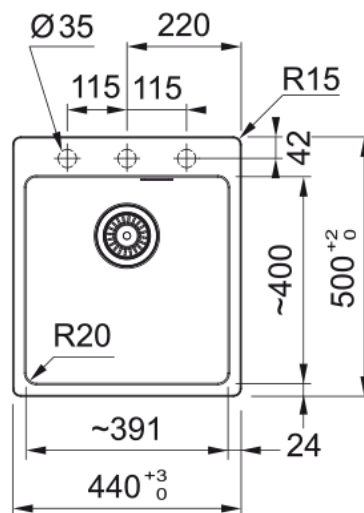

## MARIS MRG 610-39 FTL Sahara | 114.0740.070

MARIS MRG 610-39 FTL SAHARA vasca accessoriabile, dal design contemporaneo e deciso. Si combina perfettamente con i miscelatori in finitura coordinata, per creare una zona lavaggio funzionale e di grande fascino allo stesso tempo. Adatta per un uso quotidiano intensivo, resistente a ustioni ammaccature e graffi. Inoltre la sua superficie è estremamente liscia, garantendo elevati standard di igiene.

### Dimensioni

Dim. esterna : da dx a sx	440.0
Dim. esterna : fronte/retro	500.0
Dim. Vasca 1 : da dx a sx	390.0
Dim. vasca 1 : fronte/retro	400.0
Vasca 1 : profondità	200.0
Dim. foro incasso : da dx a sx	420.0
Dim. foro incasso : fronte/ret	480.0