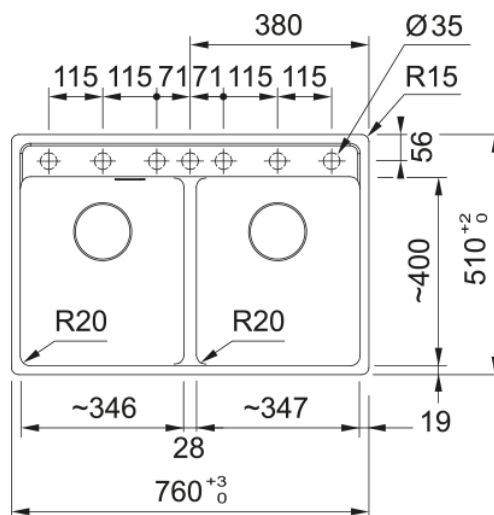

Maris MRG 620-35-35 TL | 114.0714.186

MARIS MRG 620-35-35 TL GRIGIO ARDESIA doppia vasca accessoriabile, dal design contemporaneo e deciso. Si combina perfettamente con i miscelatori in finitura coordinata, per creare una zona lavaggio funzionale e di grande fascino allo stesso tempo. Adatta per un uso quotidiano intensivo, resistente a ustioni ammaccature e graffi. Inoltre la sua superficie è estremamente liscia, garantendo elevati standard di igiene.

Estetica

Tipologia lavello	Vasca (senza gocciolatoio)
Materiale	Fragranite
Numero vasche	2
Colore	Grigio ardesia
Finitura	Nessuno

Dimensioni

Dim. esterna : da dx a sx	760.0
Dim. esterna : fronte/retro	510.0
Dim. Vasca 1 : da dx a sx	346.0
Dim. vasca 1 : fronte/retro	400.0
Vasca 1 : profondità	200.0
Dim. vasca 2 : da dx a sx	346.0
Dim. vasca 2 : fronte/retro	400.0
Vasca 2 : profondità	200.0
Dim. foro incasso : da dx a sx	740.0
Dim. foro incasso : fronte/ret	498.0

Installazione

Base	80 cm
------	-------

Specifiche prodotto

Tipo installazione	Incasso
Scarico	3 1/2"
Posizione gocciolatoio	Senza gocciolatoio
Vasca 1: guida accessori	No
Vasca 2: guida accessori	No
Conformità misc. Active Twist	Si
Installazione	Fastfix