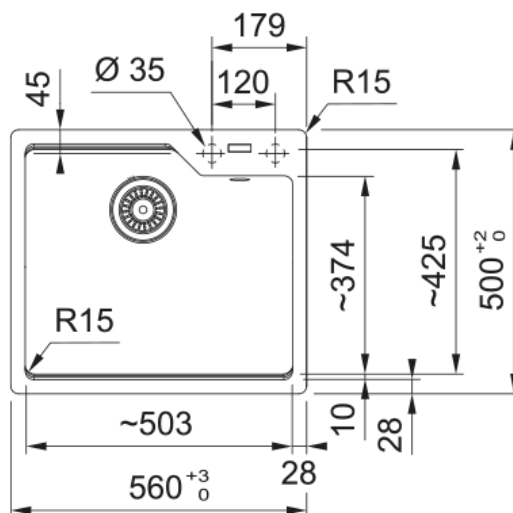

URBAN UBG 610-50 Black Matt | 114.0686.798

URBA N UBG 610-50 BLACK MATT ampia vasca accessoriabile dalle linee geometriche. Si combina perfettamente con i miscelatori in finitura coordinata, per creare una zona lavaggio funzionale e di carattere. Adatta per un uso quotidiano intensivo, resistente a ustioni ammaccature e graffi. Inoltre la sua superficie è estremamente liscia, garantendo elevati standard di igiene.

Estetica

Tipologia lavello	Vasca (senza gocciolatoio)
Materiale	Fragranite
Numero vasche	1
Colore	Black matt
Finitura	Nessuno

Dimensioni

Dim. esterna : da dx a sx	560.0
Dim. esterna : fronte/retro	500.0
Dim. Vasca 1 : da dx a sx	503.0
Dim. vasca 1 : fronte/retro	425.0
Vasca 1 : profondità	230.0
Dim. foro incasso : da dx a sx	540.0
Dim. foro incasso : fronte/ret	480.0

Installazione

Base	60 cm
------	-------

Specifiche prodotto

Tipo installazione	Incasso
Scarico	3 1/2"
Posizione gocciolatoio	Senza gocciolatoio
Conformità misc. Active Twist	Si
Installazione	Kit Morsetti