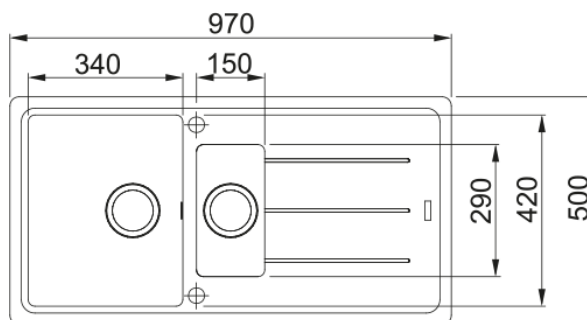

## BOSTON BFG 651 BLACK MATT | 114.0661.717

BOSTON BFG 651 BLACK MATT LAVELLO A INCASSO STANDARD, COMPOSTO DA 1 VASCA + 1 VASCHETTA + GOCCIOLATOIO REVERSIBILE. Perfetto per un uso quotidiano intensivo, resistente a ustioni ammaccature e graffi. Inoltre la sua superficie è estremamente liscia, garantendo elevati standard di igiene.

### Estetica

Tipologia lavello	Lavello (con gocciolatoio)
Materiale	Fragranite
Numero vasche	1,5
Colore	Black matt
Finitura	Nessuno

### Dimensioni

Dim. esterna : da dx a sx	970.0
Dim. esterna : fronte/retro	500.0
Dim. Vasca 1 : da dx a sx	340.0
Dim. vasca 1 : fronte/retro	420.0
Vasca 1 : profondità	200.0
Dim. vasca 2 : da dx a sx	150.0
Dim. vasca 2 : fronte/retro	290.0
Vasca 2 : profondità	100.0
Dim. foro incasso : da dx a sx	950.0
Dim. foro incasso : fronte/ret	480.0