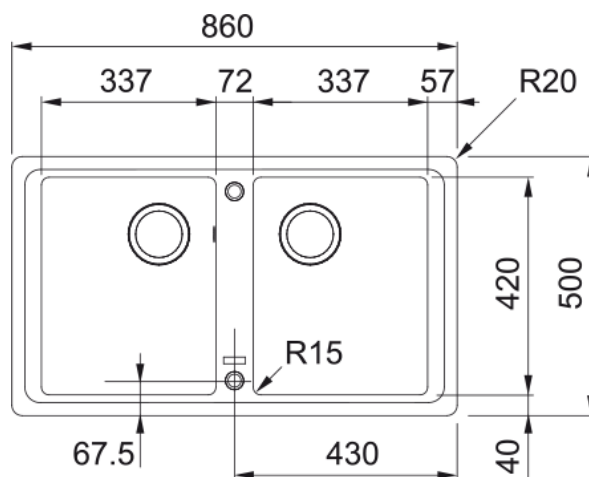

BOSTON BFG 620 LACK MATT | 114.0661.715

BOSTON BFG 620 BLACK MATT LAVELLO A INCASSO STANDARD, COMPOSTO DA 2 VASCHE. Perfetto per un uso quotidiano intensivo, resistente a ustioni ammaccature e graffi. Inoltre la sua superficie è estremamente liscia, garantendo elevati standard di igiene.

Estetica

Tipologia lavello	Vasca (senza gocciolatoio)
Materiale	Fragranite
Numero vasche	2
Colore	Black matt
Finitura	Nessuno

Dimensioni

Dim. esterna : da dx a sx	860.0
Dim. esterna : fronte/retro	500.0
Dim. Vasca 1 : da dx a sx	337.0
Dim. vasca 1 : fronte/retro	420.0
Vasca 1 : profondità	200.0
Dim. vasca 2 : da dx a sx	337.0
Dim. vasca 2 : fronte/retro	420.0
Vasca 2 : profondità	200.0
Dim. foro incasso : da dx a sx	840.0
Dim. foro incasso : fronte/ret	480.0

Installazione

Base	80 cm
------	-------

Specifiche prodotto

Tipo installazione	Incasso
Scarico	3 1/2"
Posizione gocciolatoio	Senza gocciolatoio
Vasca 1: guida accessori	No
Vasca 2: guida accessori	No
Conformità misc. Active Twist	Si