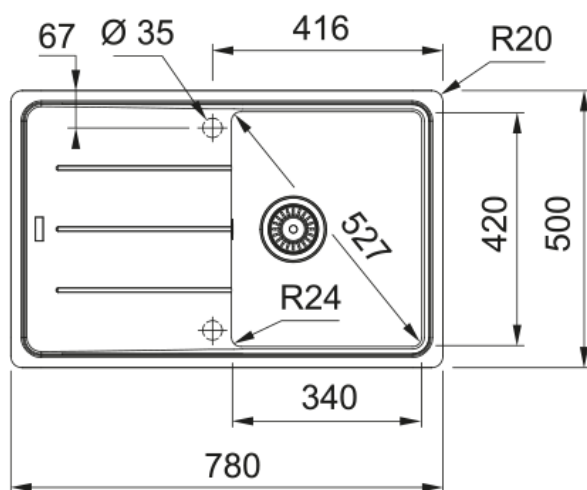

## BOSTON BFG 611-78 NERO | 114.0661.640

BOSTON BFG 611-78 BLACK MATT LAVELLO A INCASSO STANDARD, COMPOSTO DA 1 VASCA + GOCCIOLATOIO REVERSIBILE. Perfetto per un uso quotidiano intensivo, resistente a ustioni ammaccature e graffi. Inoltre la sua superficie è estremamente liscia, garantendo elevati standard di igiene.

### Estetica

Tipologia lavello	Lavello (con gocciolatoio)
Materiale	Fragranite
Numero vasche	1
Colore	Black matt
Finitura	Nessuno

### Dimensioni

Dim. esterna : da dx a sx	780.0
Dim. esterna : fronte/retro	500.0
Dim. Vasca 1 : da dx a sx	340.0
Dim. vasca 1 : fronte/retro	420.0
Vasca 1 : profondità	200.0
Dim. foro incasso : da dx a sx	760.0
Dim. foro incasso : fronte/ret	480.0

### Installazione

Base	45 cm
------	-------