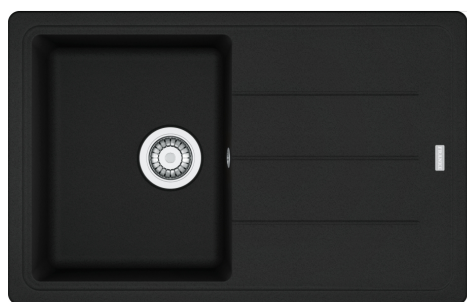

## BOSTON BFG 611-78 NERO | 114.0661.640

BOSTON BFG 611-78 BLACK MATT LAVELLO A INCASSO STANDARD, COMPOSTO DA 1 VASCA + GOCCIOLATOIO REVERSIBILE. Perfetto per un uso quotidiano intensivo, resistente a ustioni ammaccature e graffi. Inoltre la sua superficie è estremamente liscia, garantendo elevati standard di igiene.

### Estetica

Tipologia lavello	Lavello (con gocciolatoio)
Materiale	Fragranite
Numero vasche	1
Colore	Black matt
Finitura	Nessuno

### Dimensioni

Dim. esterna : da dx a sx	780.0
Dim. esterna : fronte/retro	500.0
Dim. Vasca 1 : da dx a sx	340.0
Dim. vasca 1 : fronte/retro	420.0
Vasca 1 : profondità	200.0
Dim. foro incasso : da dx a sx	760.0
Dim. foro incasso : fronte/ret	480.0