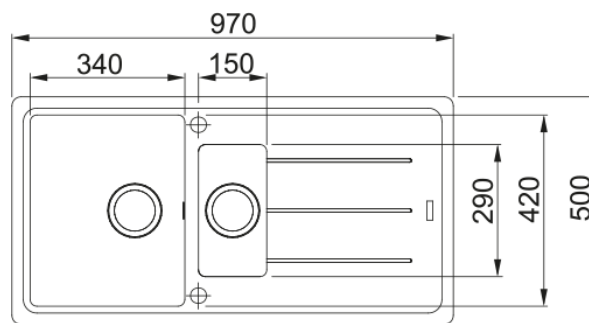

BOSTON BFG 651 OYSTER | 114.0490.338

BOSTON BFG 651 OYSTER LAVELLO A INCASSO STANDARD, COMPOSTO DA 1 VASCA + 1 VASCHETTA + GOCCIOLATOIO REVERSIBILE. Perfetto per un uso quotidiano intensivo, resistente a ustioni ammaccature e graffi. Inoltre la sua superficie è estremamente liscia, garantendo elevati standard di igiene.

Estetica

Tipologia lavello	Lavello (con gocciolatoio)
Materiale	Fragranite
Numero vasche	1,5
Colore	Oyster
Finitura	Nessuno

Dimensioni

Dim. esterna : da dx a sx	970.0
Dim. esterna : fronte/retro	500.0
Dim. Vasca 1 : da dx a sx	340.0
Dim. vasca 1 : fronte/retro	420.0
Vasca 1 : profondità	200.0
Dim. vasca 2 : da dx a sx	150.0
Dim. vasca 2 : fronte/retro	290.0
Vasca 2 : profondità	100.0
Dim. foro incasso : da dx a sx	950.0
Dim. foro incasso : fronte/ret	480.0

Installazione

Base	60 cm
------	-------

Specifiche prodotto

Tipo installazione	Incasso
Scarico	3 1/2"
Posizione gocciolatoio	Gocciolatoio reversibile
Conformità misc. Active Twist	Si

Dati generali

Marchio	Franke
Famiglia prodotti	Maris
Gamma	Basis