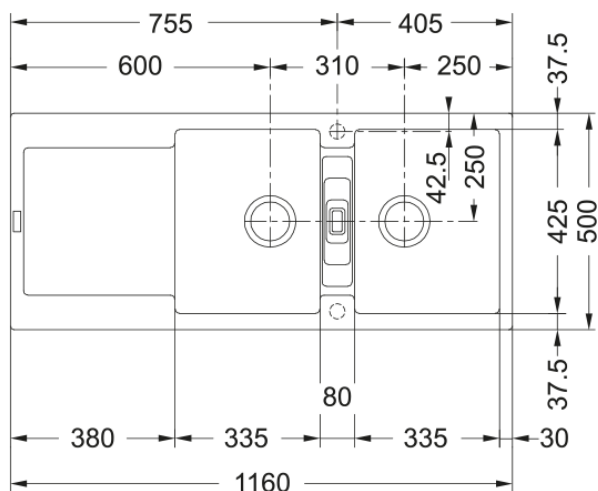

MARIS MRG 621 OYSTER | 114.0490.332

MARIS MRG 621 OYSTER LAVELLO A INCASSO STANDARD, COMPOSTO DA 2 VASCHE + GOCCIOLATOIO REVERSIBILE. Perfetto per un uso quotidiano intensivo, resistente a ustioni ammaccature e graffi. Inoltre la sua superficie è estremamente liscia, garantendo elevati standard di igiene.

Estetica

Tipologia lavello	Lavello (con gocciolatoio)
Materiale	Fragranite
Numero vasche	2
Colore	Oyster
Finitura	Nessuno

Dimensioni

Dim. esterna : da dx a sx	1160.0
Dim. esterna : fronte/retro	500.0
Dim. Vasca 1 : da dx a sx	335.0
Dim. vasca 1 : fronte/retro	425.0
Vasca 1 : profondità	200.0
Dim. vasca 2 : da dx a sx	335.0
Dim. vasca 2 : fronte/retro	425.0
Vasca 2 : profondità	200.0
Dim. foro incasso : da dx a sx	1140.0
Dim. foro incasso : fronte/ret	480.0

Installazione

Base	80 cm
------	-------

Specifiche prodotto

Tipo installazione	Incasso
Scarico	3 1/2"
Posizione gocciolatoio	Gocciolatoio reversibile
Conformità misc. Active Twist	Si

Dati generali

Marchio	Franke
Famiglia prodotti	Maris
Gamma	Maris