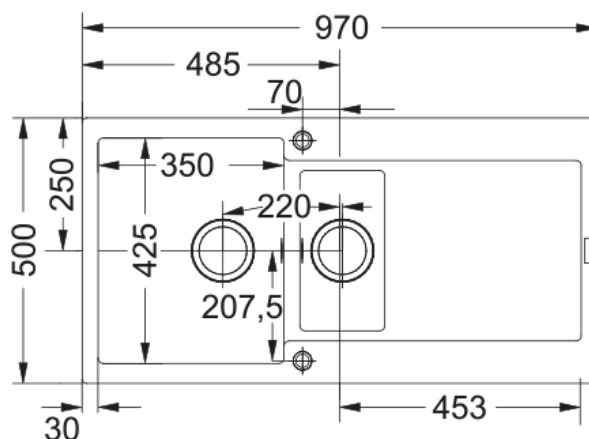

## MARIS MRG 651 OYSTER | 114.0490.331

MARIS MRG 651 OYSTER LAVELLO A INCASSO STANDARD, COMPOSTO DA 1 VASCA + 1 VASCHETTA + GOCCIOLATOIO REVERSIBILE. Perfetto per un uso quotidiano intensivo, resistente a ustioni ammaccature e graffi. Inoltre la sua superficie è estremamente liscia, garantendo elevati standard di igiene.

### Dimensioni

Dim. esterna : da dx a sx	970.0
Dim. esterna : fronte/retro	500.0
Dim. Vasca 1 : da dx a sx	350.0
Dim. vasca 1 : fronte/retro	425.0
Vasca 1 : profondità	200.0
Dim. vasca 2 : da dx a sx	160.0
Dim. vasca 2 : fronte/retro	302.0
Vasca 2 : profondità	130.0
Dim. foro incasso : da dx a sx	950.0
Dim. foro incasso : fronte/ret	480.0

### Installazione

Base	60 cm
------	-------

### Specifiche prodotto

Tipo installazione	Incasso
Scarico	3 1/2"
Posizione gocciolatoio	Gocciolatoio reversibile
Conformità misc. Active Twist	Si