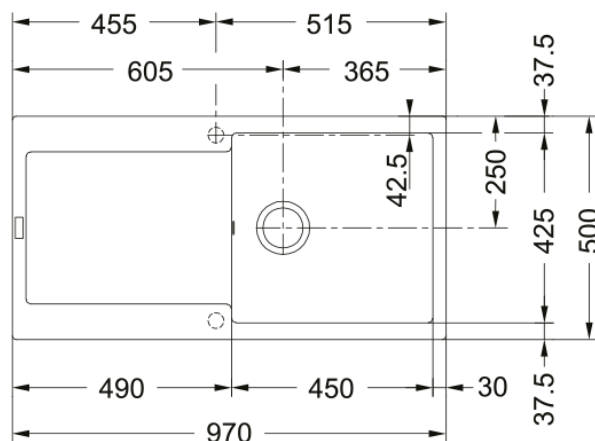

## MARIS MRG 611-L OYSTER | 114.0490.280

MARIS MRG 611-L OYSTER LAVELLO A INCASSO STANDARD, COMPOSTO DA 1 VASCA + GOCCIOLATOIO REVERSIBILE. Perfetto per un uso quotidiano intensivo, resistente a ustioni ammaccature e graffi. Inoltre la sua superficie è estremamente liscia, garantendo elevati standard di igiene.

### Dimensioni

Dim. esterna : da dx a sx	970.0
Dim. esterna : fronte/retro	500.0
Dim. Vasca 1 : da dx a sx	450.0
Dim. vasca 1 : fronte/retro	425.0
Vasca 1 : profondità	200.0
Dim. foro incasso : da dx a sx	950.0
Dim. foro incasso : fronte/ret	480.0

### Installazione

Base	60 cm
------	-------