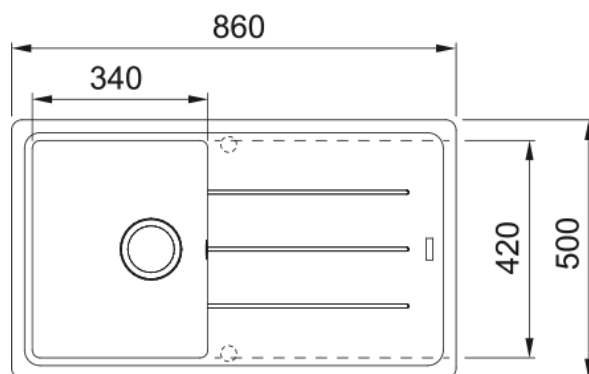

BOSTON BFG 611-86 SAHARA | 114.0370.150

BOSTON BFG 611-86 SAHARA LAVELLO A INCASSO STANDARD, COMPOSTO DA 1 VASCA + GOCCIOLATOIO REVERSIBILE. Perfetto per un uso quotidiano intensivo, resistente a ustioni ammaccature e graffi. Inoltre la sua superficie è estremamente liscia, garantendo elevati standard di igiene.

Estetica

Tipologia lavello	Lavello (con gocciolatoio)
Materiale	Fragranite
Numero vasche	1
Colore	Sahara
Finitura	Nessuno

Dimensioni

Dim. esterna : da dx a sx	860.0
Dim. esterna : fronte/retro	500.0
Dim. Vasca 1 : da dx a sx	340.0
Dim. vasca 1 : fronte/retro	425.0
Vasca 1 : profondità	200.0
Dim. foro incasso : da dx a sx	840.0
Dim. foro incasso : fronte/ret	480.0

Installazione

Base	45 cm
------	-------

Specifiche prodotto

Tipo installazione	Incasso
Scarico	3 1/2"
Posizione gocciolatoio	Gocciolatoio reversibile
Conformità misc. Active Twist	Si

Dati generali

Marchio	Franke
Famiglia prodotti	Maris
Gamma	Basis
Certificazione	CE