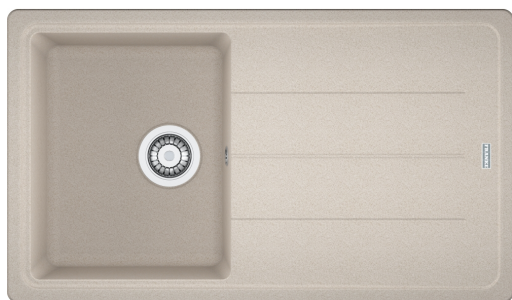

BOSTON BFG 611-86 SAHARA | 114.0370.150

BOSTON BFG 611-86 SAHARA LAVELLO A INCASSO STANDARD, COMPOSTO DA 1 VASCA + GOCCIOLATOIO REVERSIBILE. Perfetto per un uso quotidiano intensivo, resistente a ustioni ammaccature e graffi. Inoltre la sua superficie è estremamente liscia, garantendo elevati standard di igiene.

Estetica

Tipologia lavello	Lavello (con gocciolatoio)
Materiale	Fragranite
Numero vasche	1
Colore	Sahara
Finitura	Nessuno

Dimensioni

Dim. esterna : da dx a sx	860.0
Dim. esterna : fronte/retro	500.0
Dim. Vasca 1 : da dx a sx	340.0
Dim. vasca 1 : fronte/retro	425.0
Vasca 1 : profondità	200.0
Dim. foro incasso : da dx a sx	840.0
Dim. foro incasso : fronte/ret	480.0

Installazione

Base	45 cm
------	-------

Specifiche prodotto

Tipo installazione	Incasso
Scarico	3 1/2"
Posizione gocciolatoio	Gocciolatoio reversibile
Conformità misc. Active Twist	Si

Dati generali

Marchio	Franke
Famiglia prodotti	Maris
Gamma	Basis
Certificazione	CE