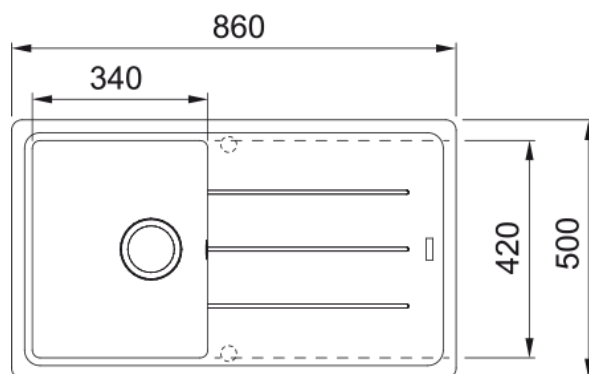

## BOSTON BFG 611-86 SAHARA | 114.0370.150

BOSTON BFG 611-86 SAHARA LAVELLO A INCASSO STANDARD, COMPOSTO DA 1 VASCA + GOCCIOLATOIO REVERSIBILE. Perfetto per un uso quotidiano intensivo, resistente a ustioni ammaccature e graffi. Inoltre la sua superficie è estremamente liscia, garantendo elevati standard di igiene.

### Estetica

Tipologia lavello	Lavello (con gocciolatoio)
Materiale	Fragranite
Numero vasche	1
Colore	Sahara
Finitura	Nessuno

### Dimensioni

Dim. esterna : da dx a sx	860.0
Dim. esterna : fronte/retro	500.0
Dim. Vasca 1 : da dx a sx	340.0
Dim. vasca 1 : fronte/retro	425.0
Vasca 1 : profondità	200.0
Dim. foro incasso : da dx a sx	840.0
Dim. foro incasso : fronte/ret	480.0

### Specifiche prodotto

Tipo installazione	Incasso
Scarico	3 1/2"
Posizione gocciolatoio	Gocciolatoio reversibile
Conformità misc. Active Twist	Si