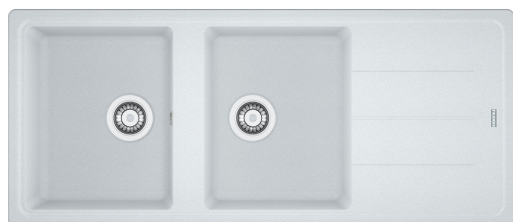

BOSTON BFG 621 BIANCO | 114.0276.593

BOSTON BFG 621 BIANCO LAVELLO A INCASSO STANDARD, COMPOSTO DA 2 VASCHE + GOCCIOLATOIO REVERSIBILE. Perfetto per un uso quotidiano intensivo, resistente a ustioni ammaccature e graffi. Inoltre la sua superficie è estremamente liscia, garantendo elevati standard di igiene.

Estetica

Tipologia lavello	Lavello (con gocciolatoio)
Materiale	Fragranite
Numero vasche	2
Colore	Bianco
Finitura	Nessuno

Dimensioni

Dim. esterna : da dx a sx	1160.0
Dim. esterna : fronte/retro	500.0
Dim. Vasca 1 : da dx a sx	340.0
Dim. vasca 1 : fronte/retro	420.0
Vasca 1 : profondità	200.0
Dim. vasca 2 : da dx a sx	340.0
Dim. vasca 2 : fronte/retro	420.0
Vasca 2 : profondità	200.0
Dim. foro incasso : da dx a sx	1140.0
Dim. foro incasso : fronte/ret	480.0

Installazione

Base	80 cm
------	-------

Specifiche prodotto

Tipo installazione	Incasso
Scarico	3 1/2"
Posizione gocciolatoio	Gocciolatoio reversibile
Conformità misc. Active Twist	Si

Dati generali

Marchio	Franke
Famiglia prodotti	Maris
Gamma	Basis