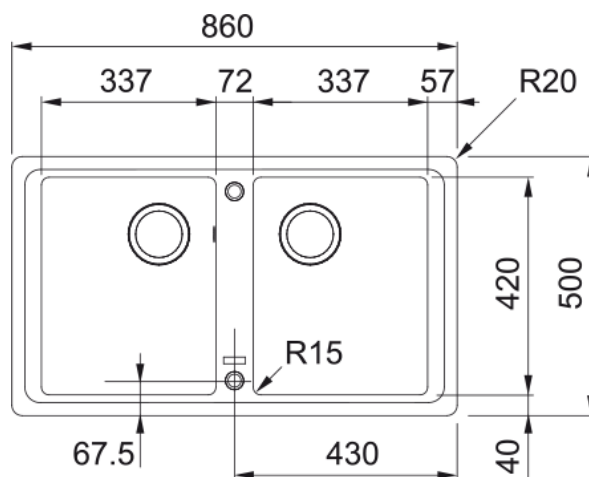

## BOSTON BFG 620 ALLUMINIO | 114.0276.151

BOSTON BFG 620 ALLUMINIO LAVELLO A INCASSO STANDARD, COMPOSTO DA 2 VASCHE. Perfetto per un uso quotidiano intensivo, resistente a ustioni ammaccature e graffi. Inoltre la sua superficie è estremamente liscia, garantendo elevati standard di igiene.

### Dimensioni

Dim. esterna : da dx a sx	860.0
Dim. esterna : fronte/retro	500.0
Dim. Vasca 1 : da dx a sx	337.0
Dim. vasca 1 : fronte/retro	420.0
Vasca 1 : profondità	200.0
Dim. vasca 2 : da dx a sx	337.0
Dim. vasca 2 : fronte/retro	420.0
Vasca 2 : profondità	200.0
Dim. foro incasso : da dx a sx	840.0
Dim. foro incasso : fronte/ret	480.0

### Installazione

Base	80 cm
------	-------