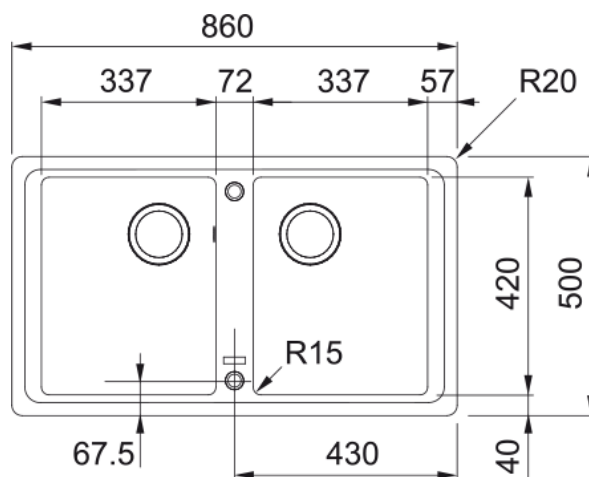

## BOSTON BFG 620 SAHARA | 114.0276.138

BOSTON BFG 620 SAHARA LAVELLO A INCASSO STANDARD, COMPOSTO DA 2 VASCHE. Perfetto per un uso quotidiano intensivo, resistente a ustioni ammaccature e graffi. Inoltre la sua superficie è estremamente liscia, garantendo elevati standard di igiene.

### Estetica

Tipologia lavello	Vasca (senza gocciolatoio)
Materiale	Fragranite
Numero vasche	2
Colore	Sahara
Finitura	Nessuno

### Dimensioni

Dim. esterna : da dx a sx	860.0
Dim. esterna : fronte/retro	500.0
Dim. Vasca 1 : da dx a sx	337.0
Dim. vasca 1 : fronte/retro	420.0
Vasca 1 : profondità	200.0
Dim. vasca 2 : da dx a sx	337.0
Dim. vasca 2 : fronte/retro	420.0
Vasca 2 : profondità	200.0
Dim. foro incasso : da dx a sx	840.0
Dim. foro incasso : fronte/ret	480.0

### Installazione

Base	80 cm
------	-------