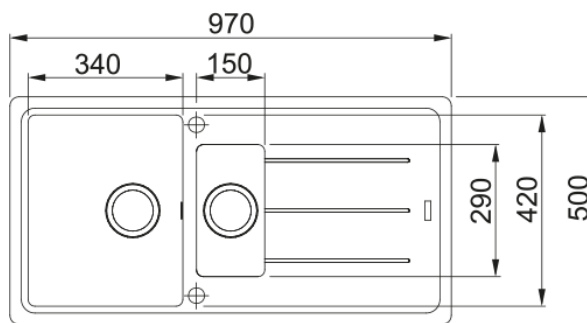

BOSTON BFG 651 SAHARA | 114.0276.131

BOSTON BFG 651 SAHARA LAVELLO A INCASSO STANDARD, COMPOSTO DA 1 VASCA + 1 VASCHETTA + GOCCIOLATOIO REVERSIBILE. Perfetto per un uso quotidiano intensivo, resistente a ustioni ammaccature e graffi. Inoltre la sua superficie è estremamente liscia, garantendo elevati standard di igiene.

Estetica

Tipologia lavello	Lavello (con gocciolatoio)
Materiale	Fragranite
Numero vasche	1,5
Colore	Sahara
Finitura	Nessuno

Dimensioni

Dim. esterna : da dx a sx	970.0
Dim. esterna : fronte/retro	500.0
Dim. Vasca 1 : da dx a sx	340.0
Dim. vasca 1 : fronte/retro	420.0
Vasca 1 : profondità	200.0
Dim. vasca 2 : da dx a sx	150.0
Dim. vasca 2 : fronte/retro	290.0
Vasca 2 : profondità	100.0
Dim. foro incasso : da dx a sx	950.0
Dim. foro incasso : fronte/ret	480.0

Installazione

Base	60 cm
------	-------

Specifiche prodotto

Tipo installazione	Incasso
Scarico	3 1/2"
Posizione gocciolatoio	Gocciolatoio reversibile
Conformità misc. Active Twist	Si

Dati generali

Marchio	Franke
Famiglia prodotti	Maris
Gamma	Basis