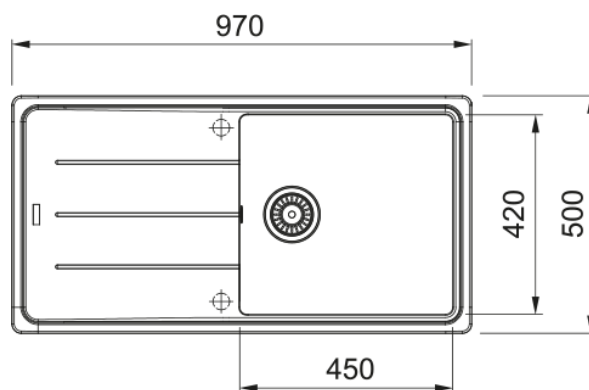

BOSTON BFG 611-97 AVENA | 114.0276.120

BOSTON BFG 611-97 AVENA LAVELLO A INCASSO STANDARD, COMPOSTO DA 1 VASCA + GOCCIOLATOIO REVERSIBILE. Perfetto per un uso quotidiano intensivo, resistente a ustioni ammaccature e graffi. Inoltre la sua superficie è estremamente liscia, garantendo elevati standard di igiene.

Estetica

Tipologia lavello	Lavello (con gocciolatoio)
Materiale	Fragranite
Numero vasche	1
Colore	Avena
Finitura	Nessuno

Dimensioni

Dim. esterna : da dx a sx	970.0
Dim. esterna : fronte/retro	500.0
Dim. Vasca 1 : da dx a sx	450.0
Dim. vasca 1 : fronte/retro	420.0
Vasca 1 : profondità	200.0
Dim. foro incasso : da dx a sx	950.0
Dim. foro incasso : fronte/ret	480.0

Installazione

Base	60 cm
------	-------

Specifiche prodotto

Tipo installazione	Incasso
Scarico	3 1/2"
Posizione gocciolatoio	Gocciolatoio reversibile
Conformità misc. Active Twist	Si

Dati generali

Marchio	Franke
Famiglia prodotti	Maris
Gamma	Basis
Certificazione	CE