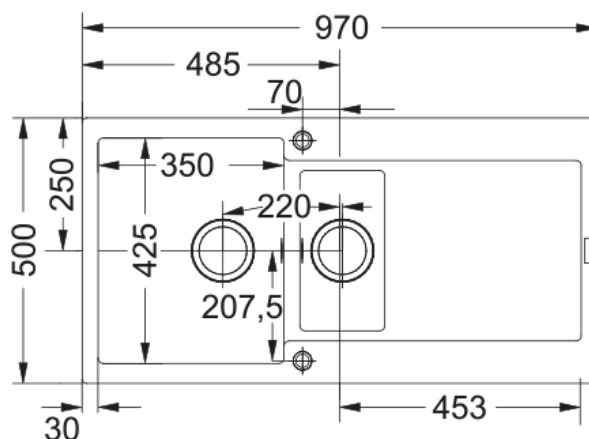

MARIS MRG 651 BIANCO | 114.0153.911

MARIS MRG 651 BIANCO LAVELLO A INCASSO STANDARD, COMPOSTO DA 1 VASCA + 1 VASCHETTA + GOCCIOLATOIO REVERSIBILE. Perfetto per un uso quotidiano intensivo, resistente a ustioni ammaccature e graffi. Inoltre la sua superficie è estremamente liscia, garantendo elevati standard di igiene.

Estetica

Tipologia lavello	Lavello (con gocciolatoio)
Materiale	Fragranite
Numero vasche	1,5
Colore	Bianco
Finitura	Nessuno

Dimensioni

Dim. esterna : da dx a sx	970.0
Dim. esterna : fronte/retro	500.0
Dim. Vasca 1 : da dx a sx	350.0
Dim. vasca 1 : fronte/retro	425.0
Vasca 1 : profondità	200.0
Dim. vasca 2 : da dx a sx	160.0
Dim. vasca 2 : fronte/retro	302.0
Vasca 2 : profondità	130.0
Dim. foro incasso : da dx a sx	950.0
Dim. foro incasso : fronte/ret	480.0

Installazione

Base	60 cm
------	-------

Specifiche prodotto

Tipo installazione	Incasso
Scarico	3 1/2"
Posizione gocciolatoio	Gocciolatoio reversibile
Conformità misc. Active Twist	Si

Dati generali

Marchio	Franke
Famiglia prodotti	Maris
Gamma	Maris