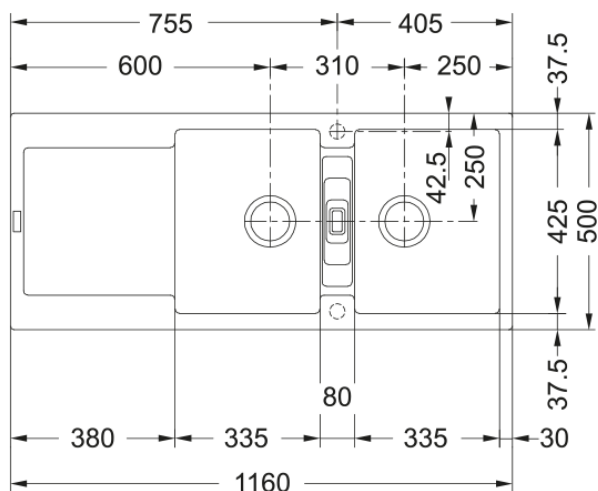

MARIS MRG 621 ALLUMINIO | 114.0150.195

MARIS MRG 621 ALLUMINIO LAVELLO A INCASSO STANDARD, COMPOSTO DA 2 VASCHE + GOCCIOLATOIO REVERSIBILE. Perfetto per un uso quotidiano intensivo, resistente a ustioni ammaccature e graffi. Inoltre la sua superficie è estremamente liscia, garantendo elevati standard di igiene.

Estetica

Tipologia lavello	Lavello (con gocciolatoio)
Materiale	Fragranite
Numero vasche	2
Colore	Alluminio
Finitura	Nessuno

Dimensioni

Dim. esterna : da dx a sx	1160.0
Dim. esterna : fronte/retro	500.0
Dim. Vasca 1 : da dx a sx	335.0
Dim. vasca 1 : fronte/retro	425.0
Vasca 1 : profondità	200.0
Dim. vasca 2 : da dx a sx	335.0
Dim. vasca 2 : fronte/retro	425.0
Vasca 2 : profondità	200.0
Dim. foro incasso : da dx a sx	1140.0
Dim. foro incasso : fronte/ret	480.0

Installazione

Base	80 cm
------	-------

Specifiche prodotto

Tipo installazione	Incasso
Scarico	3 1/2"
Posizione gocciolatoio	Gocciolatoio reversibile
Conformità misc. Active Twist	Si

Dati generali

Marchio	Franke
Famiglia prodotti	Maris
Gamma	Maris