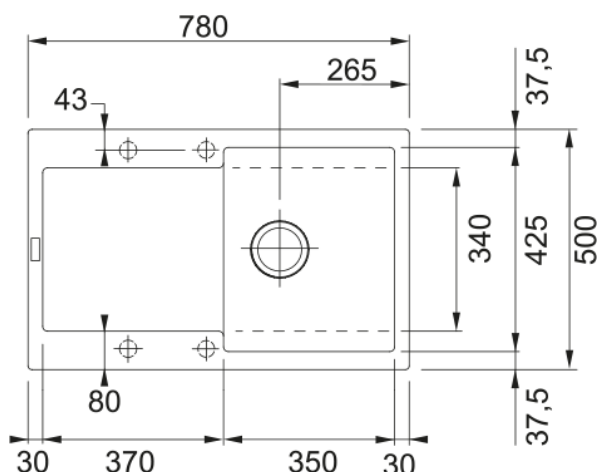

MARIS MRG 611-78 ALLUMINIO | 114.0150.183

MARIS MRG 611 ALLUMINIO LAVELLO A INCASSO STANDARD, COMPOSTO DA 1 VASCA + GOCCIOLATOIO REVERSIBILE. Perfetto per un uso quotidiano intensivo, resistente a ustioni ammaccature e graffi. Inoltre la sua superficie è estremamente liscia, garantendo elevati standard di igiene.

Estetica

Tipologia lavello	Lavello (con gocciolatoio)
Materiale	Fragranite
Numero vasche	1
Colore	Alluminio
Finitura	Nessuno

Dimensioni

Dim. esterna : da dx a sx	780.0
Dim. esterna : fronte/retro	500.0
Dim. Vasca 1 : da dx a sx	350.0
Dim. vasca 1 : fronte/retro	425.0
Vasca 1 : profondità	200.0
Dim. foro incasso : da dx a sx	760.0
Dim. foro incasso : fronte/ret	480.0

Installazione

Base	45 cm
------	-------

Specifiche prodotto

Tipo installazione	Incasso
Scarico	3 1/2"
Posizione gocciolatoio	Gocciolatoio reversibile
Conformità misc. Active Twist	Si

Dati generali

Marchio	Franke
Famiglia prodotti	Maris
Gamma	Maris
Certificazione	CE