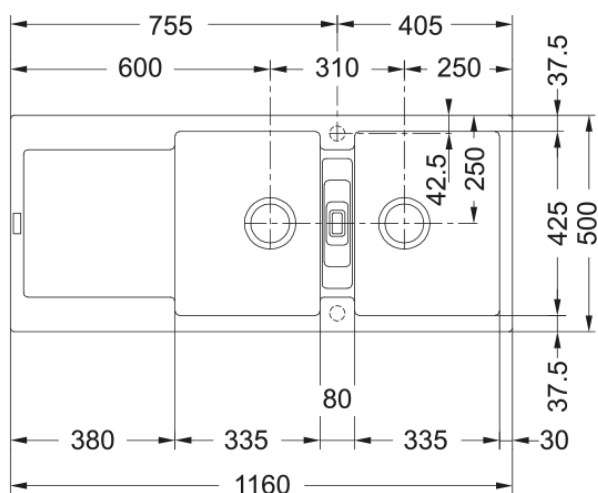

MARIS MRG 621 STONE GREY | 114.0066.716

MARIS MRG 621 STONE GREY LAVELLO A INCASSO STANDARD, COMPOSTO DA 2 VASCHE + GOCCIOLATOIO REVERSIBILE. Perfetto per un uso quotidiano intensivo, resistente a ustioni ammaccature e graffi. Inoltre la sua superficie è estremamente liscia, garantendo elevati standard di igiene.

Estetica

Tipologia lavello	Lavello (con gocciolatoio)
Materiale	Fragranite
Numero vasche	2
Colore	Stone grey
Finitura	Nessuno

Dimensioni

Dim. esterna : da dx a sx	1160.0
Dim. esterna : fronte/retro	500.0
Dim. Vasca 1 : da dx a sx	335.0
Dim. vasca 1 : fronte/retro	425.0
Vasca 1 : profondità	200.0
Dim. vasca 2 : da dx a sx	335.0
Dim. vasca 2 : fronte/retro	425.0
Vasca 2 : profondità	200.0
Dim. foro incasso : da dx a sx	1140.0
Dim. foro incasso : fronte/ret	480.0

Installazione

Base	80 cm
------	-------

Specifiche prodotto

Tipo installazione	Incasso
Scarico	3 1/2"
Posizione gocciolatoio	Gocciolatoio reversibile
Conformità misc. Active Twist	Si

Dati generali

Marchio	Franke
Famiglia prodotti	Maris
Gamma	Maris